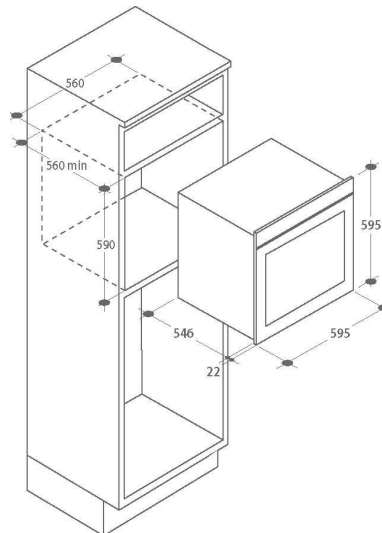

CARACTÉRISTIQUES TECH.

Type de prise :	PAS DE PRISE
Puissance (W) :	2100W
Intensité (A) :	16
Voltage (V) :	220-240
Fréquence (Hz) :	50
Niche d'encastrement (HxLxP) :	590 X 560 X 560
Dimensions Hors Tout (HxLxP) :	595 x 595 x 568